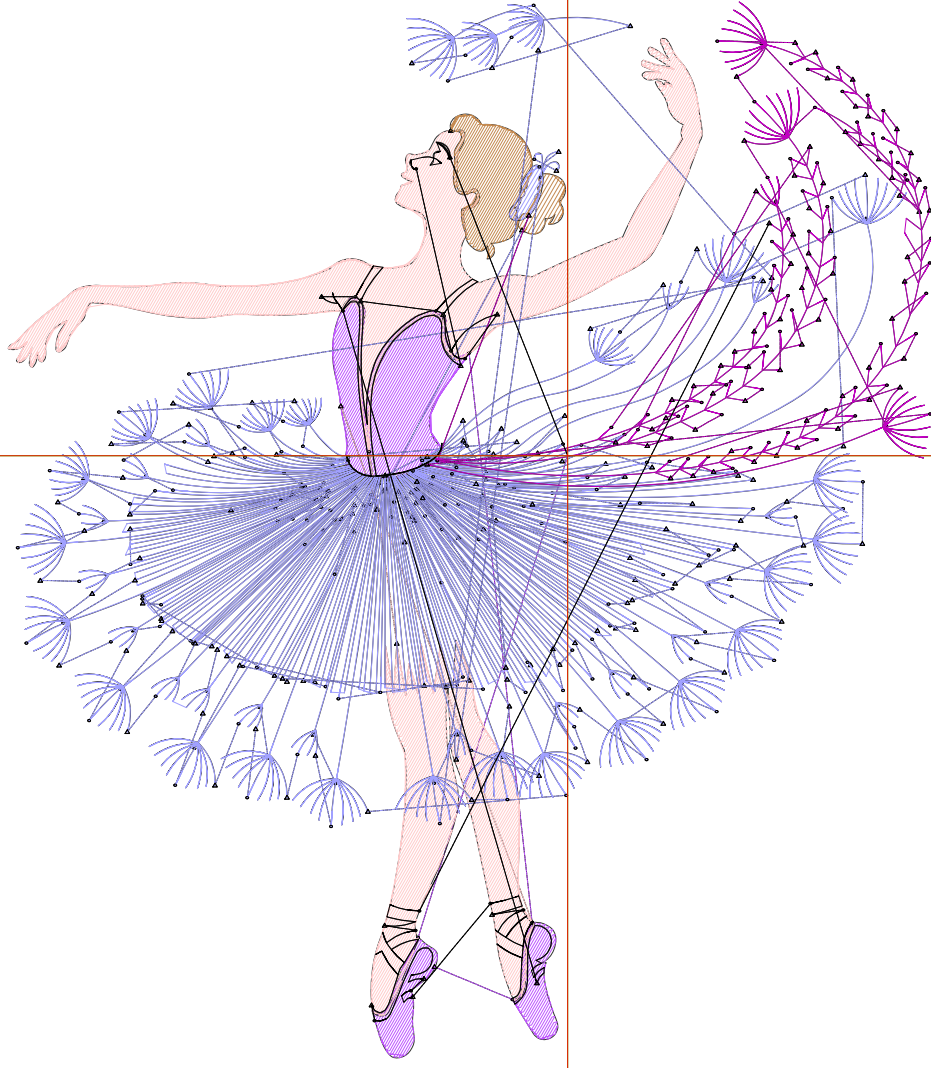

Stop Sequence:

#	N#	Color	St.	Code	Name	Chart
1.	10		385	10	Dark Blue	Default
2.	1		1,267		R255 G170 B85	
3.	14		177	14	Brown	Default
4.	2		4,801	2	Blue	Default
5.	6		896	6	Dark Magenta	Default
6.	8		320	8	Black	Default

Stop Sequence:

#	N#	Color	St.	Code	Name	Chart
1.	10		528	10	Dark Blue	Default
2.	1		1,737		R255 G170 B85	
3.	14		233	14	Brown	Default
4.	2		5,579	2	Blue	Default
5.	6		1,108	6	Dark Magenta	Default
6.	8		376	8	Black	Default

# Production Worksheet

Wilcom EmbroideryStudio - Designing

Design: **5**

Title:

Stitches: 11,152  
 Height: 5.50 in  
 Width: 4.81 in  
 Colors: 6  
 Colorway: Colorway 1  
 Zoom: 1:1

Machine format: Tajima  
 Color changes: 5  
 Stops: 6  
 Trims: 253  
 Appliqués: 0  
 Left: 74.0 mm  
 Right: 48.1 mm  
 Up: 60.0 mm  
 Down: 79.7 mm  
 EndX: 0.00 in  
 EndY: 0.00 in  
 Area: 26.43 in<sup>2</sup>  
 Max stitch: 7.0 mm  
 Min stitch: 0.0 mm  
 Max jump: 7.0 mm  
 Total thread: 155.27ft  
 Total bobbin: 47.48ft

Stop Sequence:

#	N#	Color	St.	Code	Name	Chart
1.	10		683	10	Dark Blue	Default
2.	1		2,347		R255 G170 B85	
3.	14		316	14	Brown	Default
4.	2		6,175	2	Blue	Default
5.	6		1,207	6	Dark Magenta	Default
6.	8		422	8	Black	Default